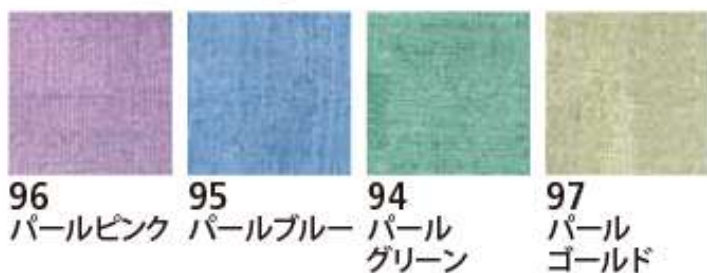

# Color-chart

セタカラー不透明色 カラーチャート 全27色

不透明色 全23色

パール色 全4色

●印…250mlサイズあり

★印…1Lサイズあり