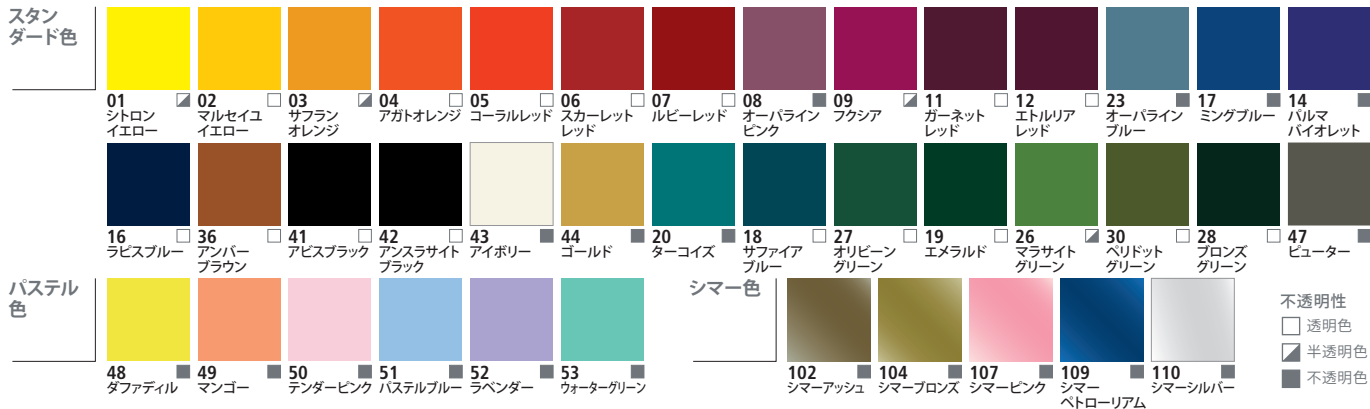

Color-chart ポーセレン150 45ml ボトル カラーチャート 全39色

Color-chart アウトライナー 20mlチューブ 全2色/マーカー 0.7mm 全2色/マーカー 1.2mm 全3色