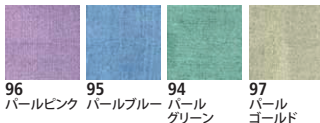

# Color-chart セタカラー不透明色 カラーチャート 全27色

## 不透明色 全23色

## パール色 全4色

●印…250mlサイズあり