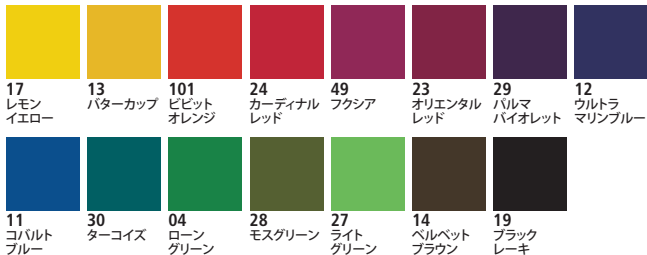

Color-chart

セタカラー 透明色 カラーチャート 全30色

透明色 全15色

透明蛍光色 全5色

グリッター色 全10色